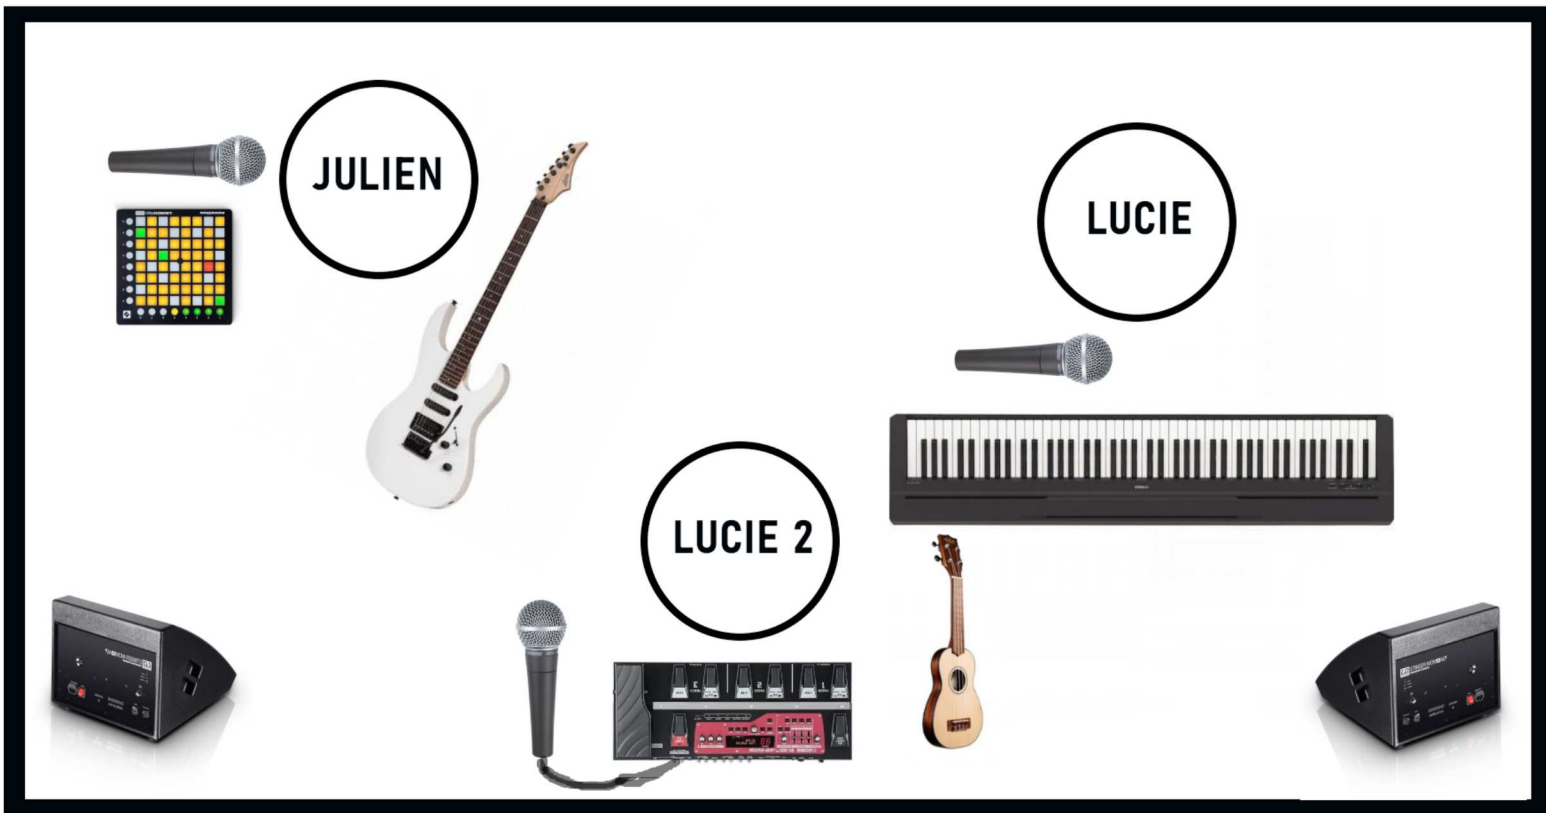

Fiche Technique

LooYaa Chansons sauvages en climat electro-pop

Lucie :

Clavier : D.I. Jack stereo

SM58 : D.I. xlr

Looper RC300 : D.I. Jack stereo

Ukulele : D.I. Jack mono

Julien :

guitare electrique : D.I. jack mono

Pads et ordinateur : D.I. jack stereo

SM58 : D.I. xlr

Contact: garabiol.lucie@gmail.com

06 32 18 52 45